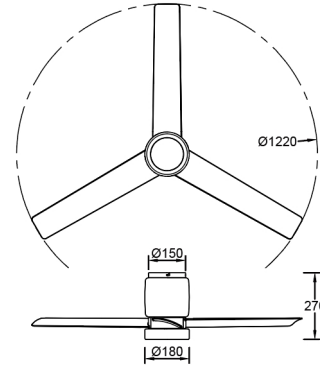

Familia: CERAMICA M

Referencia: 9479

Fecha: 03/09/2025

DATOS PRINCIPALES		TAMAÑOS	
Categoría:	Ventilación	Altura (h):	27 cm
Tipología:	Ventilador de Techo	Diámetro (ø):	122 cm
Descripción:	Ventilador Led - Cerámica blanco + madera	Anchura (l):	
Acabado:	Blanco cerámica + Madera	Profundidad (w):	
Material:	Hierro/ABS/MS		
EAN:	8435153194795		

APLICACIONES			
Dimable:	SI	Tipo interruptor:	
Dimer Incluido:	Not found	Altura ajustable:	NO

LED		DRIVER	
Lumens:	2520 lm	Driver ref.:	
CCT:	3000K-5000K	Marca driver:	
Wattios LED:	20	Modelo driver:	
LED (horas):	25.000	Driver output:	
Reemplazable:	SI	Certificado driver:	CE
Marca/Tipo LED:		Cod. Remoto:	R00143(433MHz)
On/Off:	10.000		

**LOGÍSTICA**

<b>Nº bultos por artículo:</b>	1	<b>INDIV.</b>
	<b>Caja 1</b>	<b>Peso bruto:</b> 5,00 kg
<b>CBM caja ind:</b>	0,000 m <sup>3</sup>	<b>Peso neto:</b> 4,00 kg
<b>Caja alto (h):</b>	38 cm	
<b>Caja ancho (l):</b>	63 cm	
<b>Caja profundo (w):</b>	22 cm	